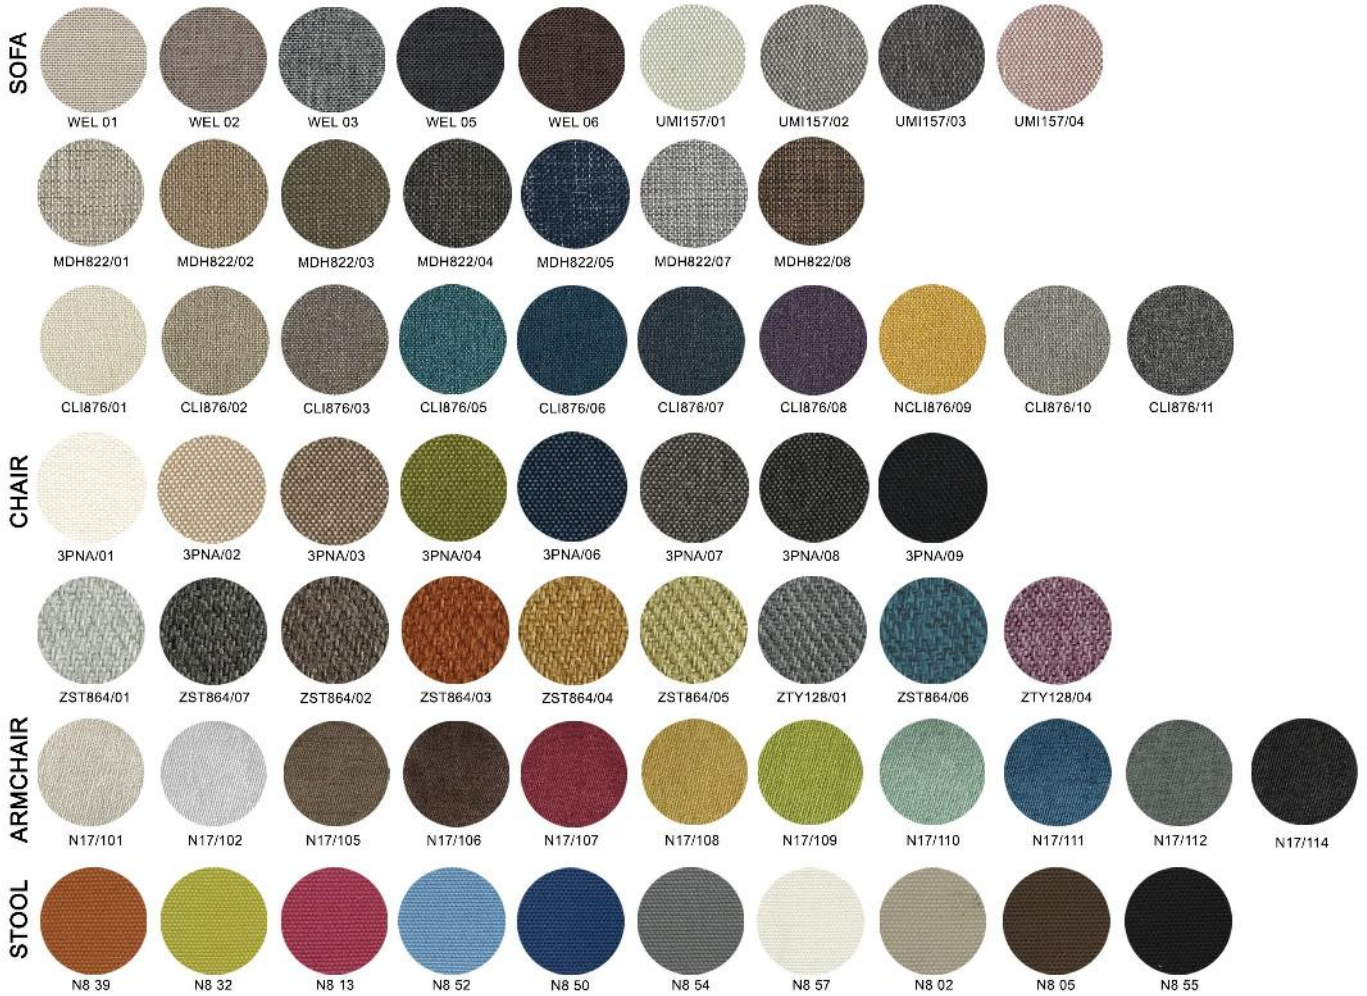

ท็อปหินสังเคราะห์
GEOLUXE

Whale Storage
ตู้ครัวเวล

W155 D45-89 H200 cm.

เปิดออกเป็นโต๊ะนั่งทานอาหาร

ภายในตู้

WOOD

FABRIC

LEATHER