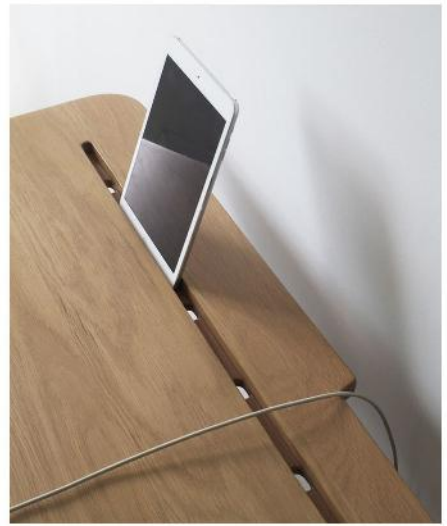

2 Studio Stool
 សព្ទពិវៃ សព្ទ

1 Studio Table
 W120,150,180 D70 H75-90 cm.

2 Studio Stool Bar
 W43 D47 SH45 H79 cm.

3 Boho Shelf
ชั้นวางของโบโฮ

1 Kangaroo Table
โต๊ะแคงการู

2 After You Chair [f]
เก้าอี้ आफเตอร์ยู [f]

1 Kangaroo Table
W100 D47 H74 cm.

2 After You Chair
W43 D47 SH45 H79 cm.

3 Boho Shelf
W50 D40 H160 cm.

1 Muse Table
W120,150 D60 H75 cm.

1 Cool Cat Table
โต๊ะคุณแมว

2 Dimpo Chair (c)
เก้าอี้ดีมโป (c)

1

Cool Cat Table
W80 D38-65 H132 cm.