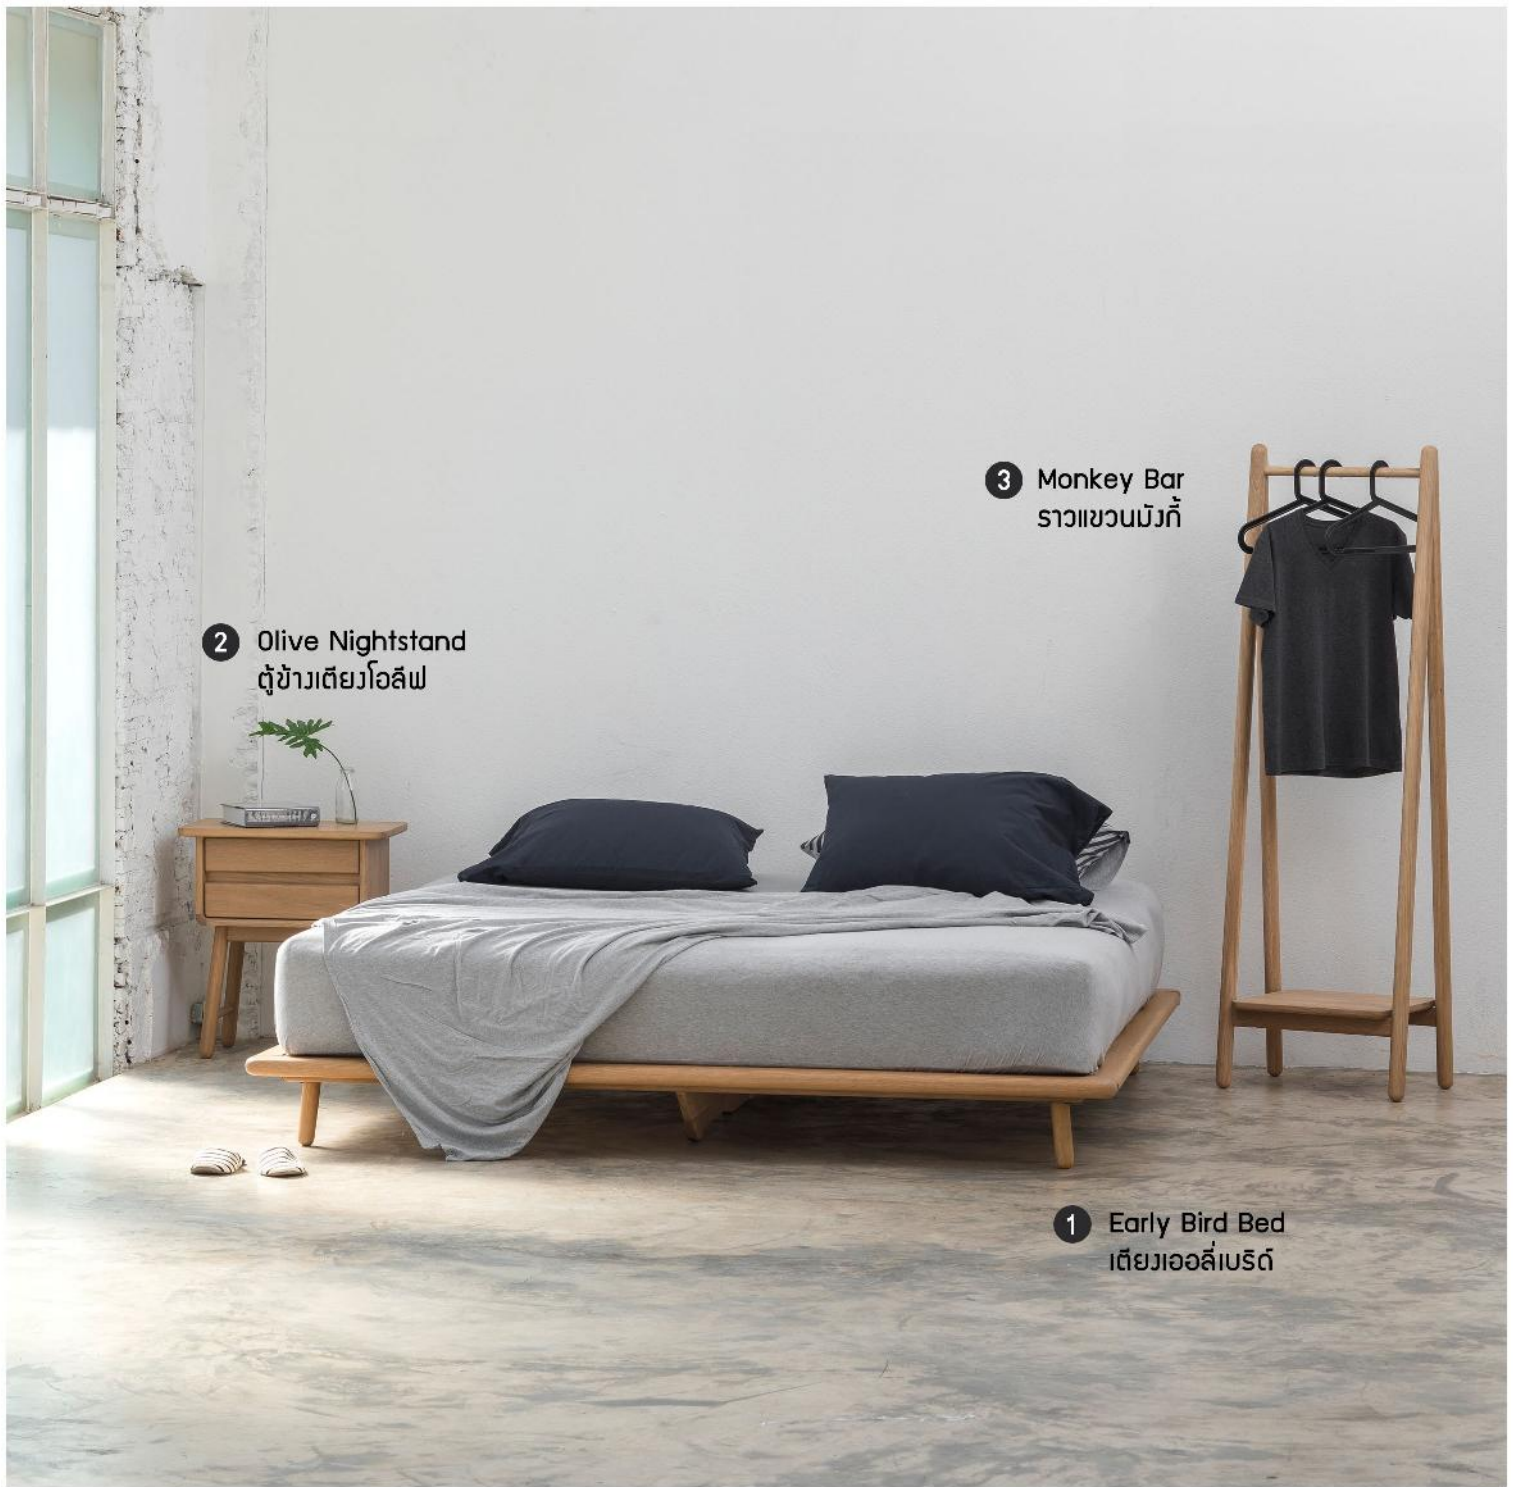

Juno Column L
W35 D0.6 H190 cm.

Juno Column S
W25 D0.6 H85 cm.

Juno Up 80
W80 D35 H37 cm.

Juno Up 40
W40 D35 H37 cm.

Juno Slide
W80 D35 H37 cm.

Juno Shelf 25
W80 D25 H2 cm.

Juno Locker 80
W80 D35 H37 cm.

Juno Locker 40
W40 D35 H37 cm.

2 Olive Nightstand
ตู้ข้างเตียงโอลิว

3 Monkey Bar
ราวแขวนมุ้ง

1 Early Bird Bed
เตียงวอลเบิร์ด

1 Early Bird Bed 3.5ft'
W120 D210 H20 cm.

Early Bird Bed 5ft'
W165 D210 H20 cm.

Early Bird Bed 6ft'
W195 D210 H20 cm.