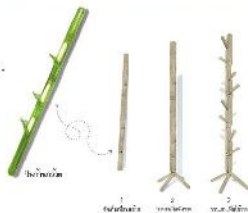

Juno Column L
W35 D0.6 H190 cm.

Juno Column S
W25 D0.6 H85 cm.

Juno Up 80
W80 D35 H37 cm.

Juno Up 40
W40 D35 H37 cm.

Juno Slide
W80 D35 H37 cm.

Juno Shelf 25
W80 D25 H2 cm.

Juno Locker 80
W80 D35 H37 cm.

Juno Locker 40
W40 D35 H37 cm.

Juno Drawer
W80 D35 H37 cm.

Juno Shelf 40,80
W40,80 D35 H2 cm.

1 Khan Kluy
เสาควนของทำนกล้อย

2 Gom
เก้าอี้ท่อม

1 Khan Kluy
W5-51.5 D5-51.5 H167-180 cm.

Natural

2 Gom¹ Stool
W45 D12.5 H35 cm.
Gom⁴ Stool
W40 D40 H45 cm.

2 Olive Nightstand
ตู้ข้างเตียงโอลิว

3 Monkey Bar
ราวแขวนมุ้ง

1 Early Bird Bed
เตียงวอลเบิร์ด

1 Early Bird Bed 3.5ft'
W120 D210 H20 cm.

Early Bird Bed 5ft'
W165 D210 H20 cm.

Early Bird Bed 6ft'
W195 D210 H20 cm.