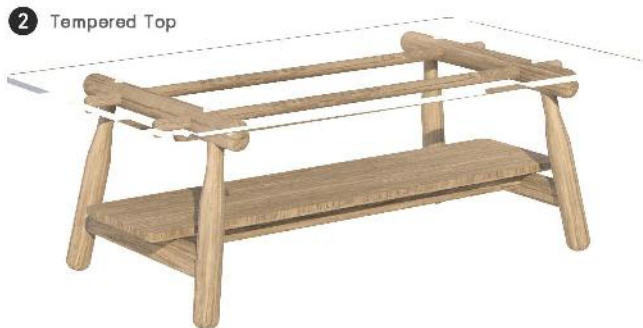

FABRIC

Hepta
W80 D80 H35 cm.

2 Lay
ชั้นติดผนังลอย

1 Uncle Bear Rocking Chair
เก้าอี้โยกอ้วนเคลือบ

3 Orbit Table
โต๊ะออบิท

1 Uncle Bear Rocking Chair
W62 D69 H66 cm.

2 Lay
W100,120 D20 H4 cm.

3 Orbit Table
W70 D70 H40 cm.

1 Together Table (Height Adjustable)
W105 D60 H37-60 cm.

2 Goodwill Coffee Table
W120 D65 H40 cm.

1 Hippo Storage
ຕູ້ເກີບຂອງອິບໂປ

2 Hippie Cabinet
ຕູ້ຕົວອິບໂປ

1 Hippo Storage
W60 D40 H95 cm.

2 Hippie Cabinet
W120,150 D40 H45 cm.

1 Lupine Storage
ตู้กระจกลุปีน

2 Joey Storage
ตู้ลิ้นชักโจอี้

3 Mirage Storage
ตู้บานเลื่อนมิราจ

1 Lupine Storage
W40 D35 H140 cm.

2 Joey Storage
W75 D40 H90 cm.

3 Mirage Storage
W75,150 D40 H90 cm.

2 Rainny Cabinet
ຕຸ້ນວິເສນີ