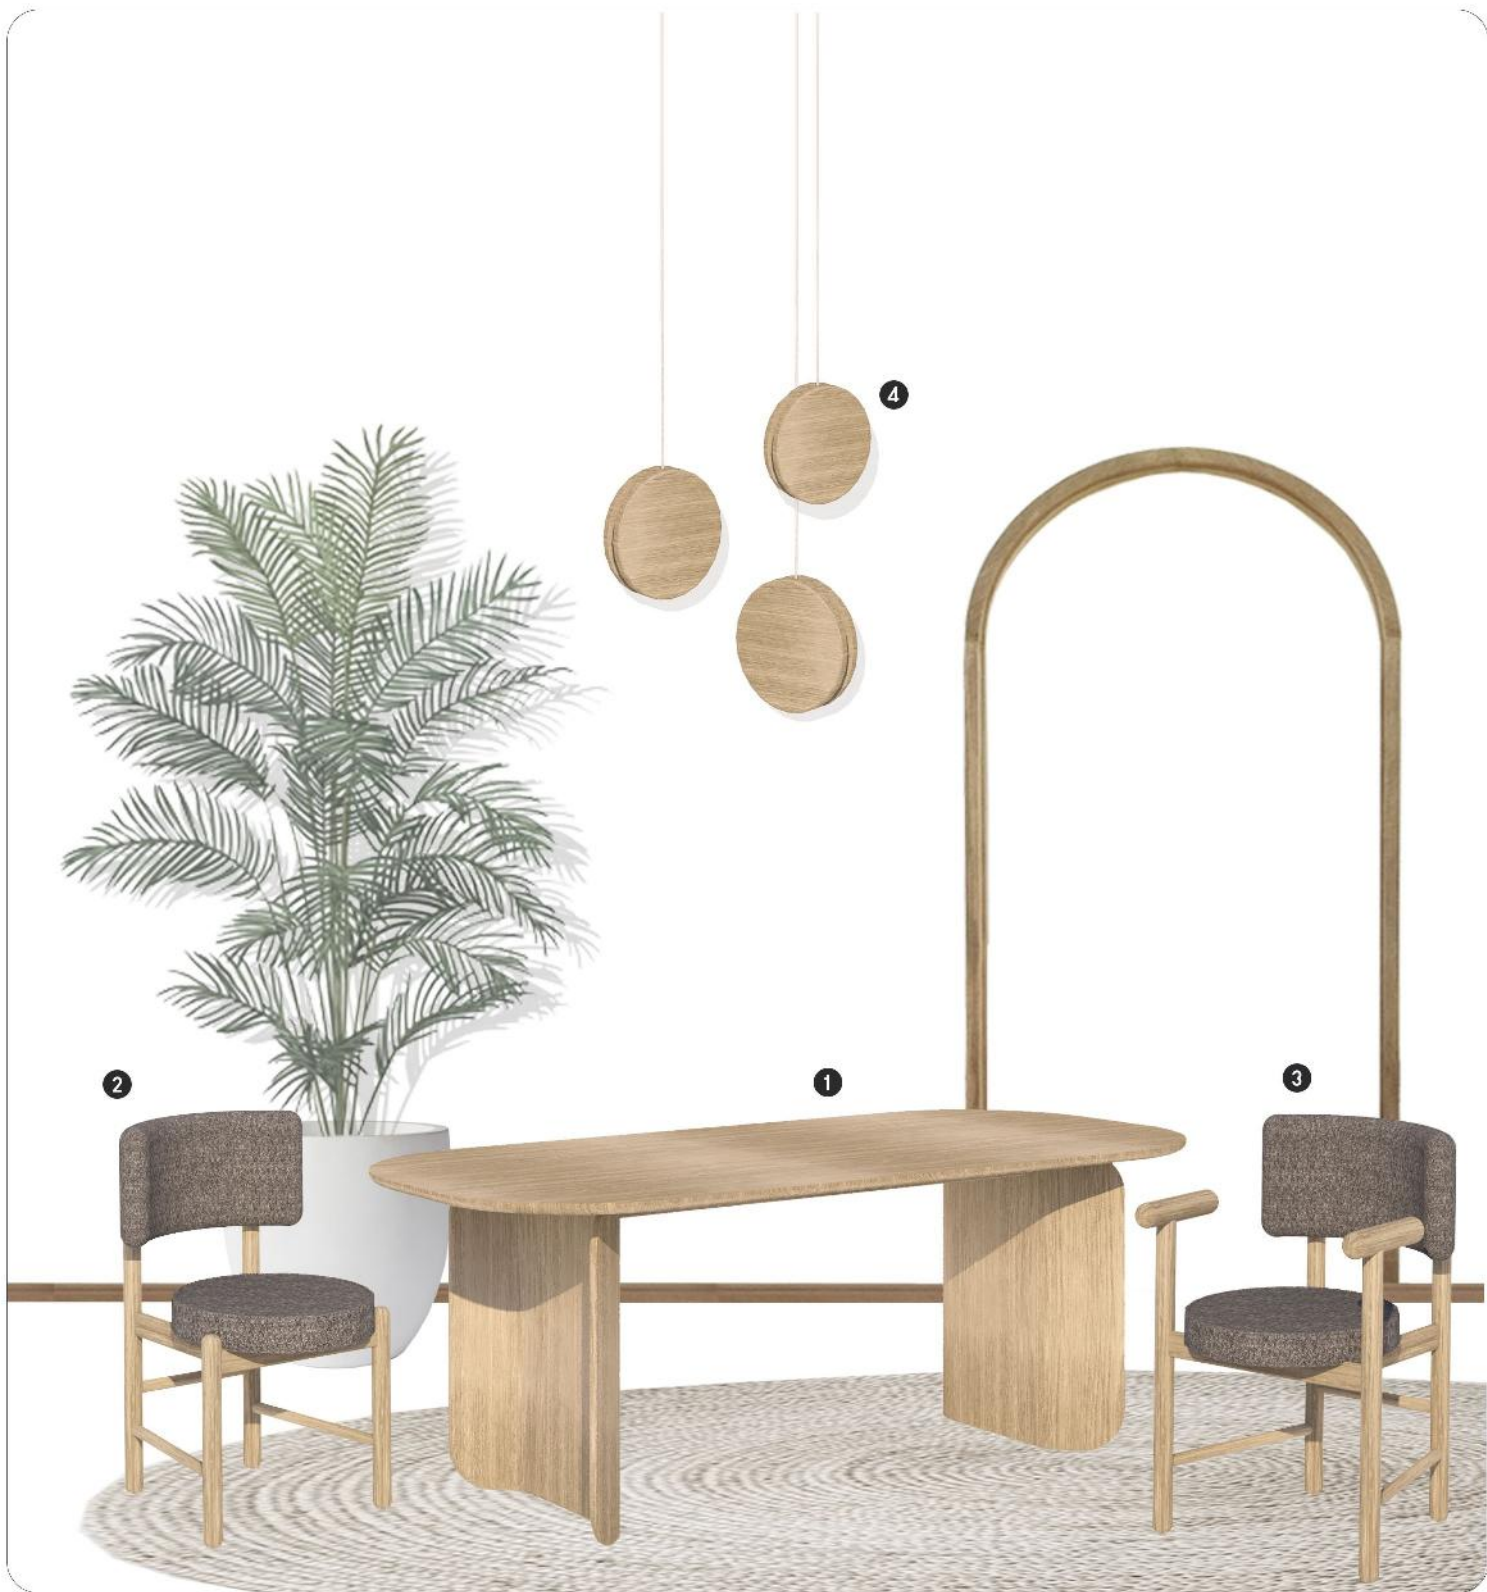

3 Bobby Hanging
W60 D5 H8.5 cm.

4 Memo
W100 D3.5 H25 cm.

1 All Day Table
โต๊ะออลเดย์

2 Share Bench
ม้านั่งยาวแชร์

3 After You Chair
เก้าอี้ आफเตอร์ยู

1 All Day Table
W80,120,150,180 D80 H74 cm.

All Day Table 180 (90)
W180 D90 H74 cm.

2 Share Bench
W105,135,165 D40 SH45 cm.

3 After You Chair (w)
W43 D47 SH45 H79 cm.

1 Joy Table [120-160]
W120-160 D80 H74 cm.

Joy Table [150-200]
W150-200 D80 H74 cm.

1 Bound Table
W180,200,280 D90 H75 cm.

2 Circle Chair
W45.5 D55 SH45 H79cm.

3 Circle Armchair
W54 D55 SH45 H79cm.

4 Like the Moon
W30 H5.8 cm.

1 Goodwill Table
โต๊ะกุ๊ตวิว

2 Dear Bench
บ้านั่งยาวเดียร์

3 Husky Chair
เก้าอี้ฮัสกี้

1 Goodwill Table
W160,200,260 D80 H75 cm.